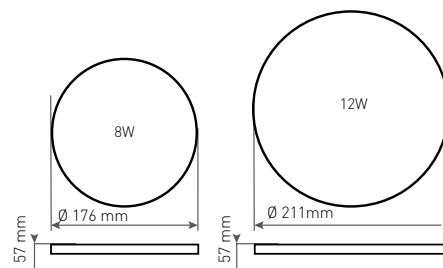

220-240V-
50/60Hz

IP₅₄

-20+40°C

2835

115°

NEUTRAL
WHITE

								$\frac{T_c}{CCT}$	$\frac{Ra}{CRI}$		
LED LUCY-R White 8W NW	GXLS230	8592660113357	8	780	550	40	neutrális fehér	4000K	>80	0,35	1-18
LED LUCY-R White 12W NW	GXLS232	8592660113371	12	1200	850	56	neutrális fehér	4000K	>80	0,40	1-20